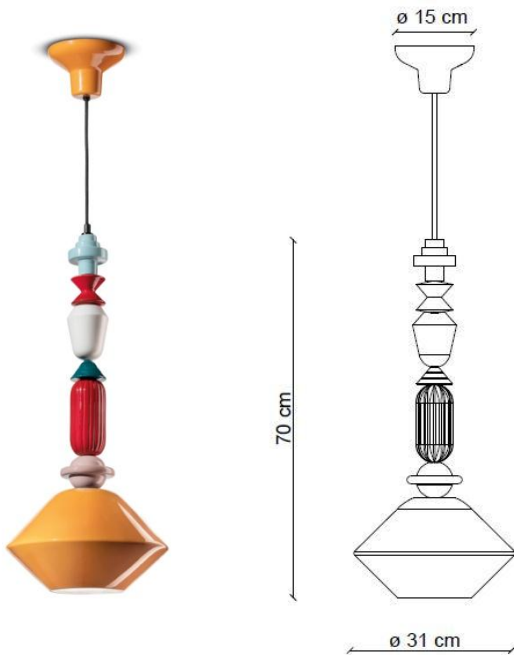

FERROLUCE

handmade light

CODE	C2511
COLLECTION	DECO'
DATE	20/12/19
REV.	00

SCHEDA TECNICA | DATA SHEET

MADE IN ITALY

ALTRE DIMENSIONI | OTHER DIMENSIONS

Lungh.cavo | Length cable max 120 cm

Sospensione | Pendant

Materiale principale | Main material

ceramica | ceramic

Cavo | Cable

cotone rivestito | cotton coated wire

ALTRE INFORMAZIONI | OTHER INFORMATION

Classe Class	I
IP IP	20
Potenza lampadina Bulb Power	max 53 W
Attacco Socket	E27
Peso Netto Net weight	3.45 Kg
Orientabilità Adjustability	no
Alimentazione Power supply	220-240 V
Tipologia di spina Type of plug	-
Classe energetica Energy Class	A++ > D
Imballo 1 Packaging 1	35 x 35 x 25 cm
Imballo 2 Packaging 2	45 x 45 x 15 cm
Peso imballo Weight Packagings	5.50 Kg